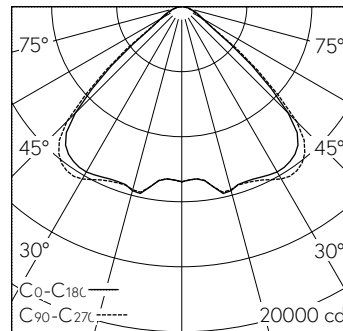

QR-Code scannen und auf www.neuco.ch mehr über diesen Artikel erfahren

X 37440326610
verkehrsweiss RAL 9016
LED 196 W 29148 lm-h 4000 K
DALI-Konverter steuerbar

IP54 IK03

Hallenleuchte mit direktem Lichtaustritt und breitstreuender Lichtverteilung.
Schutzart IP54, staub- und spritzwassergeschützt
Schutzklasse I.

Betriebstemperatur -20 bis +45°. Geeignet für Betriebsstätten, die durch Staub/Faserablagerungen feuergefährdet sind.
Gehäuse Stahlblech mit stabilen Stahlstirnseiten, verkehrsweis (-RAL 9016) mit integrierten Einziehmuttern auf Rückseite zur Befestigung des Montagezubehörs.
LED neutralweiss. SDCM 3. CRI≥80. Konverter DALI.
Individual Lens Optic aus Kunststoff PMMA, breitstrahlend.
Fix angeschlossene Anschlussleitung 5x 1,0², L2300.

5 Jahre Garantie.

PUSH, switchDIM und Touch-DIM® werden nicht unterstützt.