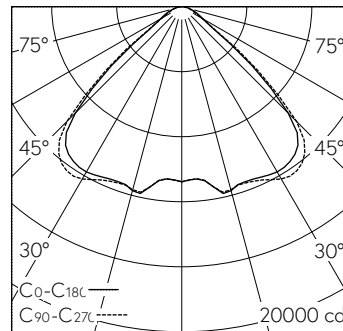

QR-Code scannen und auf www.neuco.ch mehr über diesen Artikel erfahren

X 37440324110
verkehrsweiss RAL 9016
LED 196 W 29148 lm-h 4000 K
Konverter schaltbar on/off

IP54 IK03

Hallenleuchte mit direktem Lichtaustritt und breitstreuender Lichtverteilung.
Schutzart IP54, staub- und spritzwassergeschützt Schutzklasse I.

Betriebstemperatur -20 bis +45°. Geeignet für Betriebsstätten, die durch Staub/Faserablagerungen feuergefährdet sind.
Gehäuse Stahlblech mit stabilen Stahlstirnseiten, verkehrsweiss (~RAL 9016) mit integrierten Einziehmuttern auf Rückseite zur Befestigung des Montagezubehörs.
LED neutralweiss. SDCM 3. CRI≥80. Konverter on/off.
Individual Lens Optic aus Kunststoff PMMA, breitstrahlend.
Fix angeschlossene Anschlussleitung 3x 1,0², L2300.

5 Jahre Garantie.

h [m]	C0-C180 D [m] 100°	C90-C270 D [m] 100°	E (0°)
3	7.15	7.15	1197
6	14.30	14.30	299
9	21.45	21.45	133
12	28.60	28.60	75
15	35.75	35.75	48

LED 4000 K 196 W 29148 lm-h 100°/100° / CIE Flux 65 94 99 100 100 / A60 nach DI...

Technische Daten

Leuchtenlichtstrom	29148 lm-h
Anschlussleistung	196 W
Lichtausbeute	149 lm-h/W
Modullichtstrom	-
Modulleistung	-
Farbortstabilität	-
Farbwiedergabe	CRI ≥ 80
Lichtstromerhalt	L80/B10 bei 50'000 h (25 °C)
Farbtemperatur	4000 K
Energieeffizienzklasse	-