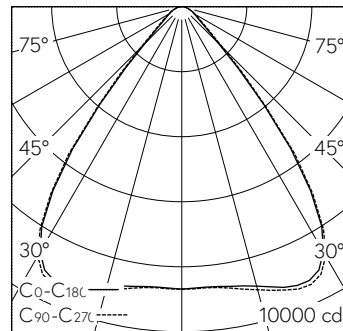

QR-Code scannen und auf www.neuco.ch mehr über diesen Artikel erfahren

X 37440126630
verkehrsweiss RAL 9016
LED 98 W 14589 lm-h 4000 K
DALI-Konverter steuerbar

IP54 IK03

Hallenleuchte mit direktem Lichtaustritt und tief- und breitstrahlender Lichtverteilung. Schutzart IP54, staub- und spritzwassergeschützt Schutzklasse I.

Betriebstemperatur -20 bis +45°. Geeignet für Betriebsstätten, die durch Staub/Faserablagerungen feuergefährdet sind. Gehäuse Stahlblech mit stabilen Stahlstirnseiten, verkehrsseits (-RAL 9016) mit integrierten Einziehmuttern auf Rückseite zur Befestigung des Montagezubehörs. LED neutralweiss. SDCM 3. CRI≥80. Konverter DALI. Individual Lens Optic aus Kunststoff PMMA, tief-breitstrahlend. Fix angeschlossene Anschlussleitung 5x 1,0², L2300.

5 Jahre Garantie.

PUSH, switchDIM und Touch-DIM® werden nicht unterstützt.