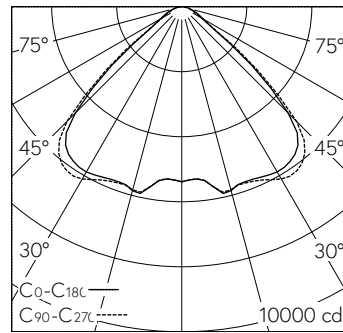

QR-Code scannen und auf www.neuco.ch mehr über diesen Artikel erfahren

X 37440126610
verkehrsweiss RAL 9016
LED 98 W 14574 lm-h 4000 K
DALI-Konverter steuerbar

IP54 IK03

Hallenleuchte mit direktem Lichtaustritt und breitstreuender Lichtverteilung.
Schutzart IP54, staub- und spritzwassergeschützt
Schutzklasse I.

Betriebstemperatur -20 bis +45°. Geeignet für Betriebsstätten, die durch Staub/Faserablagerungen feuergefährdet sind.
Gehäuse Stahlblech mit stabilen Stahlstirnseiten, verkehrsseits (-RAL 9016) mit integrierten Einziehmuttern auf Rückseite zur Befestigung des Montagezubehörs.
LED neutralweiss. SDCM 3. CRI≥80. Konverter DALI.
Individual Lens Optic aus Kunststoff PMMA, breitstrahlend.
Fix angeschlossene Anschlussleitung 5x 1,0², L2300.

5 Jahre Garantie.

PUSH, switchDIM und Touch-DIM® werden nicht unterstützt.