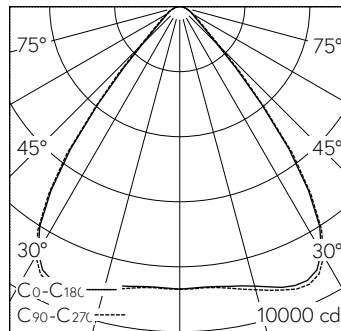

5 Jahre Garantie.

h [m]	C0-C180 D [m] 78°	C90-C270 D [m] 78°	E (0°)
2	3.24	3.24	2172
4	6.48	6.48	543
6	9.72	9.72	241
8	12.96	12.96	136
10	16.20	16.20	87

LED 4000 K 98 W 14589 lm-h 78°/78° / CIE Flux 84 96 99 100 100 / A70 nach DIN ...

**Technische Daten**

Leuchtenlichtstrom	14589 lm-h
Anschlussleistung	98 W
Lichtausbeute	149 lm-h/W
Modullichtstrom	-
Modulleistung	-
Farbortstabilität	-
Farbwiedergabe	CRI ≥ 80
Lichtstromerhalt	L80/B10 bei 50'000 h (25 °C)
Farbtemperatur	4000 K
Energieeffizienzklasse	-