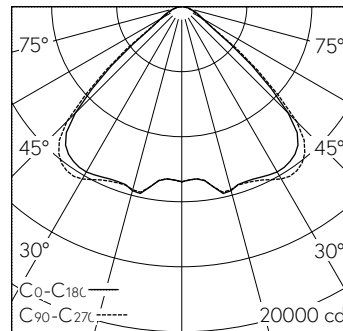

QR-Code scannen und auf www.neuco.ch mehr über diesen Artikel erfahren

X 37430326610
verkehrsweiss RAL 9016
LED 196 W 29148 lm-h 4000 K
DALI-Konverter steuerbar

IP40 IK03

Sportstättenleuchte mit direktem Lichtaustritt und breitstreuender Lichtverteilung.
Schutzart IP40, Fremdkörperschutz ≤ 1mm
Schutzklasse I.

Staubdicht und spritzwassergeschützt.
Ballwurfsicher.
Gehäuse Stahlblech mit stabilen Stahlstirnseiten, verkehrsseits (-RAL 9016) mit integrierten Einziehmuttern auf Rückseite zur Befestigung des Montagezubehörs.
LED neutralweiss. SDCM 3. CRI >80.
Konverter DALI.
Individual Lens Optic aus Kunststoff PMMA, breitstrahlend.
Fix angeschlossene Anschlussleitung 5x 1,0², L2300.

5 Jahre Garantie.

PUSH, switchDIM und Touch-DIM® werden nicht unterstützt.