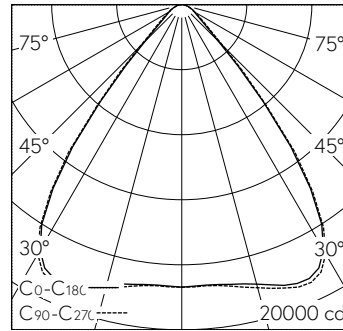

QR-Code scannen und auf www.neuco.ch mehr über diesen Artikel erfahren

X 37430324130
verkehrsweiss RAL 9016
LED 196 W 29178 lm-h 4000 K
Konverter schaltbar on/off

IP40 IK03

Sportstättenleuchte mit direktem Lichtaustritt und tief- und breitstrahlender Lichtverteilung. Schutzart IP40, Fremdkörperschutz ≤ 1mm Schutzklasse I.

Staubdicht und spritzwassergeschützt.
Ballwurfsicher.
Gehäuse Stahlblech mit stabilen Stahlstirnseiten, verkehrsweiss (~RAL 9016) mit integrierten Einziehmuttern auf Rückseite zur Befestigung des Montagezubehörs.
LED neutralweiss. SDCM 3. CRI >80.
Konverter on/off.
Individual Lens Optic aus Kunststoff PMMA, tief-breitstrahlend.
Fix angeschlossene Anschlussleitung 3x 1,0², L2300.
5 Jahre Garantie.

h [m]	C0-C180 D [m] 78°	C90-C270 D [m] 78°	E (0°)
3	4.86	4.86	1931
6	9.72	9.72	483
9	14.58	14.58	215
12	19.43	19.43	121
15	24.29	24.29	77

LED 16 x 4000 K 196 W 29178 lm-h 76°/78° / CIE Flux 84 96 99 100 100 / A70 nach ...

Technische Daten

Leuchtenlichtstrom	29178 lm-h
Anschlussleistung	196 W
Lichtausbeute	149 lm-h/W
Modullichtstrom	-
Modulleistung	-
Farbortstabilität	-
Farbwiedergabe	CRI > 80
Lichtstromerhalt	L80/B10 bei 50'000 h (25 °C)
Farbtemperatur	4000 K
Energieeffizienzklasse	A++