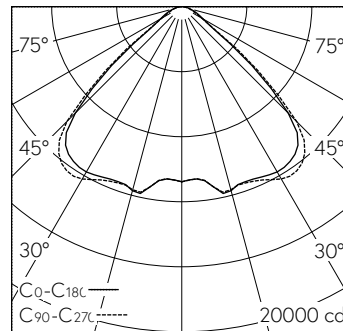

QR-Code scannen und auf www.neuco.ch mehr über diesen Artikel erfahren

X 37430324110
verkehrsweiss RAL 9016
LED 196 W 29148 lm-h 4000 K
Konverter schaltbar on/off

IP40 IK03

Sportstättenleuchte mit direktem Lichtaustritt und breitstreuender Lichtverteilung.
Schutzart IP40, Fremdkörperschutz ≤ 1mm
Schutzklasse I.

Staubdicht und spritzwassergeschützt.
Ballwurfsicher.
Gehäuse Stahlblech mit stabilen Stahlstirnseiten, verkehrsseits (-RAL 9016) mit integrierten Einziehmuttern auf Rückseite zur Befestigung des Montagezubehörs.
LED neutralweiss. SDCM 3. CRI >80.
Konverter on/off.
Individual Lens Optic aus Kunststoff PMMA, breitstrahlend.
Fix angeschlossene Anschlussleitung 3x 1,0², L2300.
5 Jahre Garantie.

h [m]	C ₀ -C ₁₈₀ D [m] 100°	C ₉₀ -C ₂₇₀ D [m] 100° E (0°)
3	7.15	7.15 1197
6	14.30	14.30 299
9	21.45	21.45 133
12	28.60	28.60 75
15	35.75	35.75 48

LED 16 x 4000 K 196 W 29148 lm-h 98°/98° / CIE Flux 65 94 99 100 100 / A60 nach...

Technische Daten

Leuchtenlichtstrom	29148 lm-h
Anschlussleistung	196 W
Lichtausbeute	149 lm-h/W
Modullichtstrom	-
Modulleistung	-
Farbortstabilität	-
Farbwiedergabe	CRI > 80
Lichtstromerhalt	L80/B10 bei 50'000 h (25 °C)
Farbtemperatur	4000 K
Energieeffizienzklasse	A++