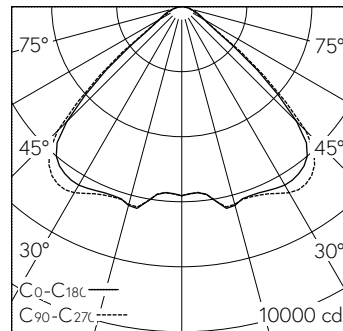

QR-Code scannen und auf www.neuco.ch mehr über diesen Artikel erfahren

X 37430216610
verkehrsweiss RAL 9016
LED 99 W 15735 lm-h 4000 K
DALI-Konverter steuerbar

IP40 IK03

Sportstättenleuchte mit direktem Lichtaustritt und breitstreuender Lichtverteilung.
Schutzart IP40, Fremdkörperschutz ≤ 1mm
Schutzklasse I.

Stahlblechgehäuse pulverlackiert, rechteckiger Querschnitt, mit stabilen Stahlstirnseiten, Gehäuserückseite mit integrierten Einziehmuttern zur Befestigung des Zubehörs für Deckenmontage und Kettenabhängung von aussen. Lichtverteilung direkt breitstrahlend mittels Individual Lens Optic aus Kunststoff PMMA. Für höhere Entblendungsanforderungen.

5 Jahre Garantie.

PUSH, switchDIM und Touch-DIM® werden nicht unterstützt.