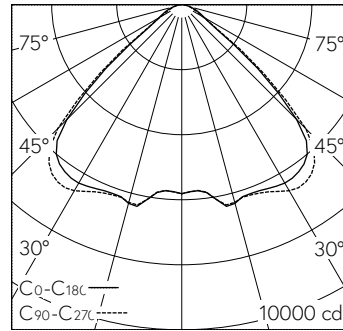

Stahlblechgehäuse pulverlackiert, rechteckiger Querschnitt, mit stabilen Stahlstirnseiten, Gehäuserückseite mit integrierten Einziehmuttern zur Befestigung des Zubehörs für Deckenmontage und Kettenabhängung von aussen. Lichtverteilung direkt breitstrahlend mittels Individual Lens Optic aus Kunststoff PMMA. Für höhere Entblendungsanforderungen.

5 Jahre Garantie.

h [m]	C0-C180 D [m] 100°	C90-C270 D [m] 100° E (0°)
2	4.77	4.77 1454
4	9.53	9.53 363
6	14.30	14.30 162
8	19.07	19.07 91
10	23.84	23.84 58

LED 4000 K 99 W 15735 lm-h 100°/100° / CIE Flux 65 94 99 100 100 / A60 nach DI...

Technische Daten

Leuchtenlichtstrom	15735 lm-h
Anschlussleistung	99 W
Lichtausbeute	160 lm-h/W
Modullichtstrom	-
Modulleistung	-
Farbortstabilität	SDCM 3
Farbwiedergabe	CRI > 80
Lichtstromerhalt	L80/B10 bei 50'000 h (25 °C)
Farbtemperatur	4000 K
Energieeffizienzklasse	-