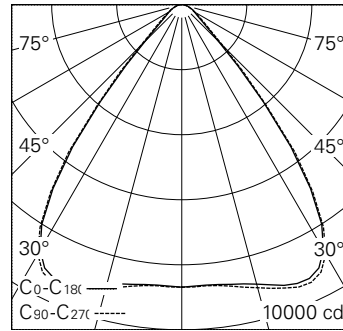

QR-Code scannen und auf www.neuco.ch mehr über diesen Artikel erfahren

X 37430124130

verkehrsweiss RAL 9016
LED 98 W 14589 lm-h 4000 K
Konverter schaltbar on/off

IP40 IK03

Sportstättenleuchte mit direktem Lichtaustritt und tief- und breitstrahlender Lichtverteilung. Schutzart IP40, Fremdkörperschutz ≤ 1mm Schutzklasse I.

Staubdicht und spritzwassergeschützt. Ballwurfsicher. Gehäuse Stahlblech mit stabilen Stahlstirnseiten, verkehrsweiss (~RAL 9016) mit integrierten Einziehmuttern auf Rückseite zur Befestigung des Montagezubehörs. LED neutralweiss. SDCM 3. CRI >80. Konverter on/off. Individual Lens Optic aus Kunststoff PMMA, tief-breitstrahlend. Fix angeschlossene Anschlussleitung 3x 1,0², L2300.

5 Jahre Garantie.

h [m]	C0-C180 D [m] 78°	C90-C270 D [m] 78°	E (0°)
2	3.24	3.24	2172
4	6.48	6.48	543
6	9.72	9.72	241
8	12.96	12.96	136
10	16.20	16.20	87

LED 8 x 4000 K 98 W 14589 lm-h 76°/78° / CIE Flux 84 96 99 100 100 / A70 nach DI...

Technische Daten

Leuchtenlichtstrom	14589 lm-h
Anschlussleistung	98 W
Lichtausbeute	149 lm-h/W
Modullichtstrom	-
Modulleistung	-
Farbortstabilität	-
Farbwiedergabe	CRI > 80
Lichtstromerhalt	L80/B10 bei 50'000 h (25 °C)
Farbtemperatur	4000 K
Energieeffizienzklasse	A++