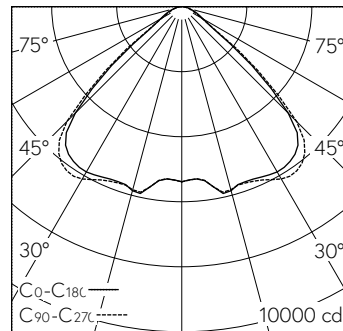

Staubdicht und spritzwassergeschützt.
Ballwurfsicher.
Gehäuse Stahlblech mit stabilen Stahlstirnseiten, verkehrsweiss (~RAL 9016) mit integrierten Einziehmuttern auf Rückseite zur Befestigung des Montagezubehörs.
LED neutralweiss. SDCM 3. CRI >80.
Konverter on/off.
Individual Lens Optic aus Kunststoff PMMA, breitstrahlend.
Fix angeschlossene Anschlussleitung 3x 1,0², L2300.

5 Jahre Garantie.

h [m]	C0-C180 D [m] 100°	C90-C270 D [m] 100° E (0°)
2	4.77	4.77 1346
4	9.53	9.53 337
6	14.30	14.30 150
8	19.07	19.07 84
10	23.84	23.84 54

LED 8 x 4000 K 98 W 14574 lm-h 98°/98° / CIE Flux 65 94 99 100 100 / A60 nach D...

Technische Daten

Leuchtenlichtstrom	14574 lm-h
Anschlussleistung	98 W
Lichtausbeute	149 lm-h/W
Modullichtstrom	-
Modulleistung	-
Farbortstabilität	-
Farbwiedergabe	CRI > 80
Lichtstromerhalt	L80/B10 bei 50'000 h (25 °C)
Farbtemperatur	4000 K
Energieeffizienzklasse	A++