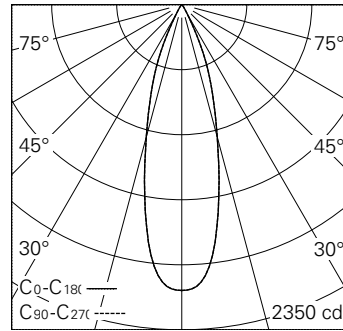

QR-Code scannen und auf [www.neuco.ch](http://www.neuco.ch) mehr über diesen Artikel erfahren

**X 2X FH72H NN12-R**  
Verkehrsweiss RAL 9016  
LED 11 W 621 lm-h 4000 K

IP20

Strahler mit rotationssymmetrischer Lichtverteilung.  
Schutzart IP20  
Schutzklasse II.

Gehäuse Aludruckguss, Sichtfläche weiss matt geprägt.  
0-90° schwenkbar, 356° drehbar.  
Power LED neutralweiss.  
Optik Performance.  
Anti-Reflex-Schutzglas.  
Strahler-Adapter mit Bügel, schwarz.  
Ohne Konverter.

5 Jahre Garantie.

h [m]	D [m] 30°	E (0°)
1	0.54	2066
2	1.07	516
3	1.61	230
4	2.14	129
5	2.68	83

LED 4000 K 11 W 621 lm-h 30° / CIE Flux 99 100 100 100 100 / A80 nach DIN 5040

**Technische Daten**

Leuchtenlichtstrom	621 lm-h
Anschlussleistung	11 W
Lichtausbeute	67 lm-h/W
Modullichtstrom	-
Modulleistung	9 W
Farbstabilität	SDCM < 3
Farbwiedergabe	CRI > 80
Lichtstromerhalt	L90/B10 bei 50'000 h (25 °C)
Farbtemperatur	4000 K
Energieeffizienzklasse	A++ bis A