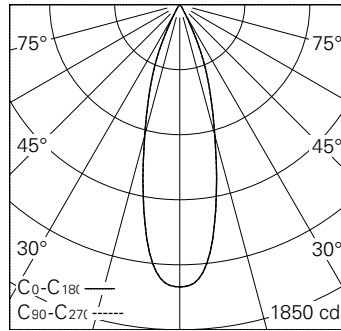

QR-Code scannen und auf www.neuco.ch mehr über diesen Artikel erfahren

X 2X FH72H HQ12-R
Verkehrsweiss RAL 9016
LED 11 W 482 lm-h 3000 K

IP20

Strahler mit rotationssymmetrischer Lichtverteilung.
Schutzart IP20
Schutzklasse II.

Gehäuse Aludruckguss, Sichtfläche weiss matt geprägt.
0-90° schwenkbar, 356° drehbar.
Power LED warmweiss.
Optik Performance.
Anti-Reflex-Schutzglas.
Strahler-Adapter mit Bügel, schwarz.
Ohne Konverter.

5 Jahre Garantie.

h [m]	D [m] 30°	E (0°)
1	0.54	1606
2	1.07	401
3	1.61	178
4	2.14	100
5	2.68	64

LED 3000 K 11 W 482 lm-h 30° / CIE Flux 99 100 100 100 100 / A80 nach DIN 5040

Technische Daten

Leuchtenlichtstrom	482 lm-h
Anschlussleistung	11 W
Lichtausbeute	52 lm-h/W
Modullichtstrom	-
Modulleistung	9 W
Farbstabilität	SDCM < 3
Farbwiedergabe	CRI > 90
Lichtstromerhalt	L90/B10 bei 50'000 h (25 °C)
Farbtemperatur	3000 K
Energieeffizienzklasse	A++ bis A