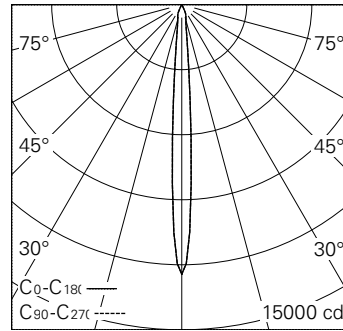

QR-Code scannen und auf [www.neuco.ch](http://www.neuco.ch) mehr über diesen Artikel erfahren

**X 2X FH72B NN12-R**  
Verkehrsweiss RAL 9016  
LED 11 W 781 lm-h 4000 K

IP20

Strahler mit rotationssymmetrischer Lichtverteilung.  
Schutzart IP20  
Schutzklasse II.

Gehäuse Aludruckguss, Sichtfläche weiss matt geprägt.  
0-90° schwenkbar, 356° drehbar.  
Power LED neutralweiss.  
Optik Performance.  
Anti-Reflex-Schutzglas.  
Strahler-Adapter mit Bügel, schwarz.  
Ohne Konverter.

5 Jahre Garantie.

h [m]	D [m] 8.0°	E (0°)
3	0.42	1382
6	0.84	345
9	1.26	154
12	1.68	86
15	2.10	55

LED 4000 K 11 W 781 lm-h 8.0° / CIE Flux 100 100 100 100 100 / A80 nach DIN 5040

**Technische Daten**

Leuchtenlichtstrom	781 lm-h
Anschlussleistung	11 W
Lichtausbeute	84 lm-h/W
Modullichtstrom	-
Modulleistung	9 W
Farbstabilität	SDCM < 3
Farbwiedergabe	CRI > 80
Lichtstromerhalt	L90/B10 bei 50'000 h (25 °C)
Farbtemperatur	4000 K
Energieeffizienzklasse	A++ bis A

**Weitere Angaben**

Lichtverteilung	rotationssymmetrisch
Ausstrahlwinkel	8° Narrow Spot
Maximale Lichtstärke (Imax)	31312 cd
Betriebsgerät	<b>extern, separat bestellen</b>
Betriebsspannung	220 – 240 V AC 50 / 60 Hz
Photobiologische Sicherheit	Risikogruppe 1 (geringes Risiko)
Zubehör	Für diese Leuchte sind separate Zubehörteile erhältlich. Kontaktieren Sie uns für eine Beratung.