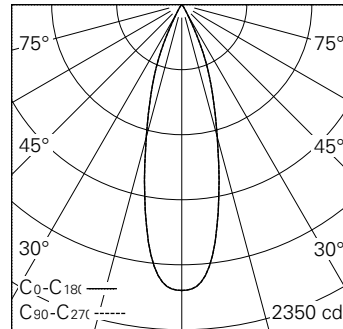

Gehäuse Aludruckguss, Sichtfläche weiss matt geprägt.
0-90° schwenkbar, 356° drehbar.
Power LED neutralweiss.
Optik Performance.
Anti-Reflex-Schutzglas.
Strahler-Adapter mit Bügel, schwarz.
Ohne Konverter.

5 Jahre Garantie.

h [m]	D [m] 30°	E (0°)
1	0.54	2066
2	1.07	516
3	1.61	230
4	2.14	129
5	2.68	83

LED 4000 K 11 W 620 lm-h 30° / CIE Flux 99 100 100 100 100 / A80 nach DIN 5040

Technische Daten

Leuchtenlichtstrom	620 lm-h
Anschlussleistung	11 W
Lichtausbeute	56,3 lm-h/W
Modullichtstrom	-
Modulleistung	9 W
Farbortstabilität	SDCM < 3
Farbwiedergabe	CRI > 80
Lichtstromerhalt	L90/B10 bei 50'000 h (25 °C)
Farbtemperatur	4000 K
Energieeffizienzklasse	A++ bis A