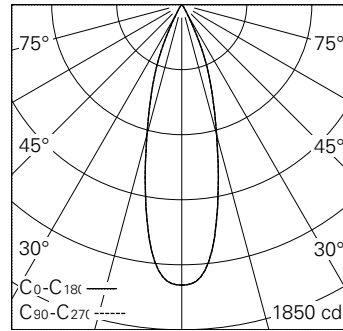

QR-Code scannen und auf www.neuco.ch mehr über diesen Artikel erfahren

X 1X FH72H HW12-R
Verkehrsweiss RAL 9016
LED 11 W 479 lm-h 2700 K

IP20

Strahler mit rotationssymmetrischer Lichtverteilung.
Schutzart IP20
Schutzklasse II.

Gehäuse Aludruckguss, Sichtfläche weiss matt geprägt.
0-90° schwenkbar, 356° drehbar.
Power LED super warmweiss.
Optik Performance.
Anti-Reflex-Schutzglas.
Strahler-Adapter mit Bügel, schwarz.
Ohne Konverter.

5 Jahre Garantie.

h [m]	D [m] 30°	E (0°)
1	0.54	1596
2	1.07	399
3	1.61	177
4	2.14	100
5	2.68	64

LED 2700 K 11 W 479 lm-h 30° / CIE Flux 99 100 100 100 100 / A80 nach DIN 5040

Technische Daten

Leuchtenlichtstrom	479 lm-h
Anschlussleistung	11 W
Lichtausbeute	43,5 lm-h/W
Modullichtstrom	-
Modulleistung	9 W
Farbstabilität	SDCM < 3
Farbwiedergabe	CRI > 90
Lichtstromerhalt	L90/B10 bei 50'000 h (25 °C)
Farbtemperatur	2700 K
Energieeffizienzklasse	A++ bis A