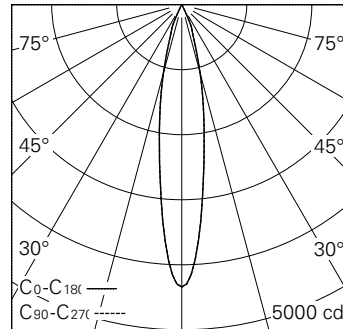

QR-Code scannen und auf [www.neuco.ch](http://www.neuco.ch) mehr über diesen Artikel erfahren

**X 1X FH72E NN31-R**  
Graphitschwarz RAL 9011  
LED 11 W 677 lm-h 4000 K

IP20

Strahler mit rotationssymmetrischer Lichtverteilung.  
Schutzart IP20  
Schutzklasse II.

Gehäuse Aludruckguss, Sichtfläche schwarz matt geprägt.  
0-90° schwenkbar, 356° drehbar.  
Power LED neutralweiss.  
Optik Performance.  
Anti-Reflex-Schutzglas.  
Strahler-Adapter mit Bügel, schwarz.  
Ohne Konverter.

5 Jahre Garantie.

h [m]	D [m] 18.2°	E (0°)
2	0.64	1085
4	1.28	271
6	1.92	121
8	2.56	68
10	3.20	43

LED 4000 K 11 W 677 lm-h 18.2° / CIE Flux 100 100 100 100 100 / A80 nach DIN 5040

**Technische Daten**

Leuchtenlichtstrom	677 lm-h
Anschlussleistung	11 W
Lichtausbeute	61,5 lm-h/W
Modullichtstrom	-
Modulleistung	9 W
Farbstabilität	SDCM < 3
Farbwiedergabe	CRI > 80
Lichtstromerhalt	L90/B10 bei 50'000 h (25 °C)
Farbtemperatur	4000 K
Energieeffizienzklasse	A++ bis A