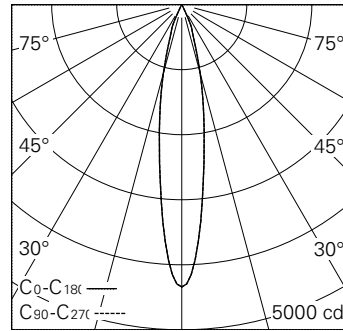

QR-Code scannen und auf www.neuco.ch mehr über diesen Artikel erfahren

X 1X FH72E NN12-R
Verkehrsweiss RAL 9016
LED 11 W 677 lm-h 4000 K

IP20

Strahler mit rotationssymmetrischer Lichtverteilung.
Schutzart IP20
Schutzklasse II.

Gehäuse Aludruckguss, Sichtfläche weiss matt geprägt.
0-90° schwenkbar, 356° drehbar.
Power LED neutralweiss.
Optik Performance.
Anti-Reflex-Schutzglas.
Strahler-Adapter mit Bügel, schwarz.
Ohne Konverter.

5 Jahre Garantie.

h [m]	D [m] 18.2°	E (0°)
2	0.64	1085
4	1.28	271
6	1.92	121
8	2.56	68
10	3.20	43

LED 4000 K 11 W 677 lm-h 18.2° / CIE Flux 100 100 100 100 100 / A80 nach DIN 5040

Technische Daten

Leuchtenlichtstrom	677 lm-h
Anschlussleistung	11 W
Lichtausbeute	61,5 lm-h/W
Modullichtstrom	-
Modulleistung	9 W
Farbstabilität	SDCM < 3
Farbwiedergabe	CRI > 80
Lichtstromerhalt	L90/B10 bei 50'000 h (25 °C)
Farbtemperatur	4000 K
Energieeffizienzklasse	A++ bis A