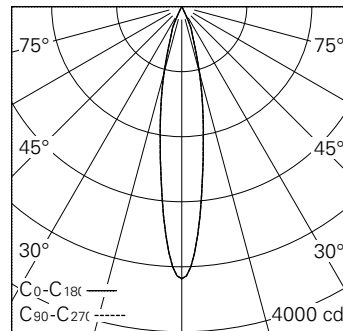

QR-Code scannen und auf www.neuco.ch mehr über diesen Artikel erfahren

X 1X FH72E HW12-R
Verkehrsweiss RAL 9016
LED 11 W 522 lm-h 2700 K

IP20

Strahler mit rotationssymmetrischer Lichtverteilung.
Schutzart IP20
Schutzklasse II.

Gehäuse Aludruckguss, Sichtfläche weiss matt geprägt.
0-90° schwenkbar, 356° drehbar.
Power LED super warmweiss.
Optik Performance.
Anti-Reflex-Schutzglas.
Strahler-Adapter mit Bügel, schwarz.
Ohne Konverter.

5 Jahre Garantie.

h [m]	D [m] 18.2°	E (0°)
2	0.64	837
4	1.28	209
6	1.92	93
8	2.56	52
10	3.20	33

LED 2700 K 11 W 522 lm-h 18.2° / CIE Flux 100 100 100 100 100 / A80 nach DIN 5040

Technische Daten

Leuchtenlichtstrom	522 lm-h
Anschlussleistung	11 W
Lichtausbeute	47,4 lm-h/W
Modullichtstrom	-
Modulleistung	9 W
Farbstabilität	SDCM < 3
Farbwiedergabe	CRI > 90
Lichtstromerhalt	L90/B10 bei 50'000 h (25 °C)
Farbtemperatur	2700 K
Energieeffizienzklasse	A++ bis A