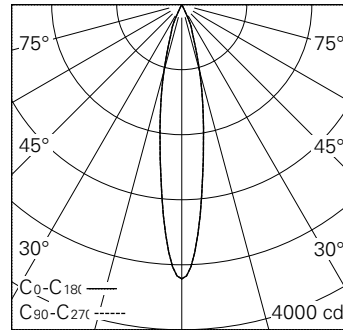

QR-Code scannen und auf www.neuco.ch mehr über diesen Artikel erfahren

X 1X FH72E HQ12-R
Verkehrsweiss RAL 9016
LED 11 W 526 lm-h 3000 K

IP20

Strahler mit rotationssymmetrischer Lichtverteilung.
Schutzart IP20
Schutzklasse II.

Gehäuse Aludruckguss, Sichtfläche weiss matt geprägt.
0-90° schwenkbar, 356° drehbar.
Power LED warmweiss.
Optik Performance.
Anti-Reflex-Schutzglas.
Strahler-Adapter mit Bügel, schwarz.
Ohne Konverter.

5 Jahre Garantie.

h [m]	D [m] 18.2°	E (0°)
2	0.64	843
4	1.28	211
6	1.92	94
8	2.56	53
10	3.20	34

LED 3000 K 11 W 526 lm-h 18.2° / CIE Flux 100 100 100 100 100 / A80 nach DIN 5040

Technische Daten

Leuchtenlichtstrom	526 lm-h
Anschlussleistung	11 W
Lichtausbeute	47,8 lm-h/W
Modullichtstrom	-
Modulleistung	9 W
Farbstabilität	SDCM < 3
Farbwiedergabe	CRI > 90
Lichtstromerhalt	L90/B10 bei 50'000 h (25 °C)
Farbtemperatur	3000 K
Energieeffizienzklasse	A++ bis A