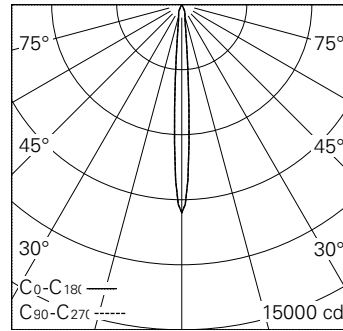

QR-Code scannen und auf www.neuco.ch mehr über diesen Artikel erfahren

X 1X FH72B HW12-R
Verkehrsweiss RAL 9016
LED 11 W 537 lm-h 2700 K

IP20

Strahler mit rotationssymmetrischer Lichtverteilung.
Schutzart IP20
Schutzklasse II.

Gehäuse Aludruckguss, Sichtfläche weiss matt geprägt.
0-90° schwenkbar, 356° drehbar.
Power LED super warmweiss.
Optik Performance.
Anti-Reflex-Schutzglas.
Strahler-Adapter mit Bügel, schwarz.
Ohne Konverter.

5 Jahre Garantie.

h [m]	D [m] 8.0°	E (0°)
2	0.28	2399
4	0.56	600
6	0.84	267
8	1.12	150
10	1.40	96

LED 2700 K 11 W 537 lm-h 8.0° / CIE Flux 100 100 100 100 100 / A80 nach DIN 5040

Technische Daten

Leuchtenlichtstrom	537 lm-h
Anschlussleistung	11 W
Lichtausbeute	48,8 lm-h/W
Modullichtstrom	-
Modulleistung	9 W
Farbstabilität	SDCM < 3
Farbwiedergabe	CRI > 90
Lichtstromerhalt	L90/B10 bei 50'000 h (25 °C)
Farbtemperatur	2700 K
Energieeffizienzklasse	A++ bis A