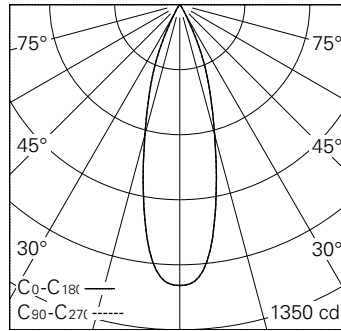

QR-Code scannen und auf [www.neuco.ch](http://www.neuco.ch) mehr über diesen Artikel erfahren

**X 1X FH71H NN12-R**  
Verkehrsweiss RAL 9016  
LED 4,6 W 350 lm-h 4000 K

IP20

Strahler mit rotationssymmetrischer Lichtverteilung.  
Schutzart IP20  
Schutzklasse II.

Gehäuse Aludruckguss, Sichtfläche weiss matt geprägt.  
0-90° schwenkbar, 356° drehbar.  
Power LED neutralweiss.  
Optik Performance.  
Anti-Reflex-Schutzglas.  
Strahler-Adapter mit Bügel, schwarz.  
Ohne Konverter.

5 Jahre Garantie.

h [m]	D [m] 30°	E (0°)
1	0.54	1166
2	1.07	292
3	1.61	130
4	2.14	73
5	2.68	47

LED 4000 K 4,6 W 350 lm-h 30° / CIE Flux 99 100 100 100 100 / A80 nach DIN 5040

**Technische Daten**

Leuchtenlichtstrom	350 lm-h
Anschlussleistung	4,6 W
Lichtausbeute	76 lm-h/W
Modullichtstrom	-
Modulleistung	4 W
Farbortstabilität	SDCM < 2
Farbwiedergabe	CRI > 80
Lichtstromerhalt	L90/B10 bei 50'000 h (25 °C)
Farbtemperatur	4000 K
Energieeffizienzklasse	A++ bis A