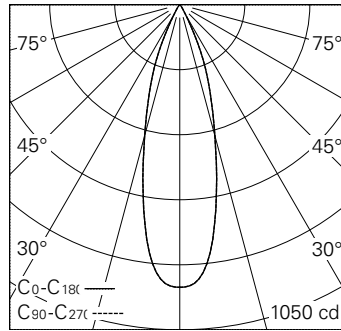

QR-Code scannen und auf www.neuco.ch mehr über diesen Artikel erfahren

X 1X FH71H HQ12-R
Verkehrsweiss RAL 9016
LED 4,6 W 274 lm-h 3000 K

IP20

Strahler mit rotationssymmetrischer Lichtverteilung.
Schutzart IP20
Schutzklasse II.

Gehäuse Aludruckguss, Sichtfläche weiss matt geprägt.
0-90° schwenkbar, 356° drehbar.
Power LED warmweiss.
Optik Performance.
Anti-Reflex-Schutzglas.
Strahler-Adapter mit Bügel, schwarz.
Ohne Konverter.

5 Jahre Garantie.

h [m]	D [m] 30°	E (0°)
1	0.54	913
2	1.07	228
3	1.61	101
4	2.14	57
5	2.68	37

LED 3000 K 4,6 W 274 lm-h 30° / CIE Flux 99 100 100 100 100 / A80 nach DIN 5040

Technische Daten

Leuchtenlichtstrom	274 lm-h
Anschlussleistung	4,6 W
Lichtausbeute	59,5 lm-h/W
Modullichtstrom	-
Modulleistung	4 W
Farbortstabilität	SDCM < 2
Farbwiedergabe	CRI > 90
Lichtstromerhalt	L90/B10 bei 50'000 h (25 °C)
Farbtemperatur	3000 K
Energieeffizienzklasse	A++ bis A