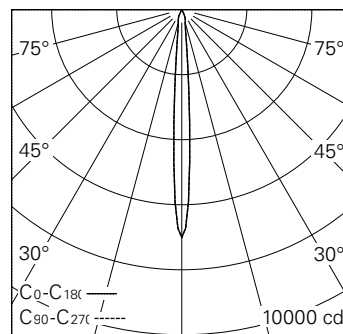

QR-Code scannen und auf [www.neuco.ch](http://www.neuco.ch) mehr über diesen Artikel erfahren

**X 1X FH71B NN12-R**  
Verkehrsweiss RAL 9016  
LED 4,6 W 392 lm-h 4000 K

IP20

Strahler mit rotationssymmetrischer Lichtverteilung.  
Schutzart IP20  
Schutzklasse II.

Gehäuse Aludruckguss, Sichtfläche weiss matt geprägt.  
0-90° schwenkbar, 356° drehbar.  
Power LED neutralweiss.  
Optik Performance.  
Anti-Reflex-Schutzglas.  
Strahler-Adapter mit Bügel, schwarz.  
Ohne Konverter.

5 Jahre Garantie.

h [m]	D [m] 8.0°	E (0°)
1	0.14	7004
2	0.28	1751
3	0.42	778
4	0.56	438
5	0.70	280

LED 4000 K 4,6 W 392 lm-h 8.0° / CIE Flux 100 100 100 100 100 / A80 nach DIN 5040

**Technische Daten**

Leuchtenlichtstrom	392 lm-h
Anschlussleistung	4,6 W
Lichtausbeute	85,2 lm-h/W
Modullichtstrom	-
Modulleistung	4 W
Farbstabilität	SDCM < 2
Farbwiedergabe	CRI > 80
Lichtstromerhalt	L90/B10 bei 50'000 h (25 °C)
Farbtemperatur	4000 K
Energieeffizienzklasse	A++ bis A