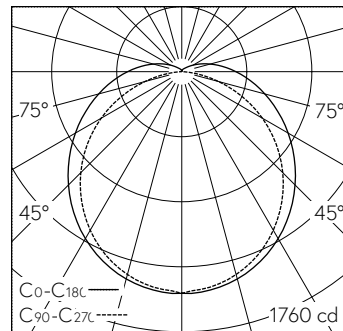

Möbelleuchte mit direktem Lichtaustritt und freistrahler Lichtverteilung.  
Schutzart IP20  
Schutzklasse I.  
Stossfest 1.0 Nm.  
Geeignet für den Möbel-An- und Einbau.  
Gehäuse Stahlblech profiliert, verwindungssteif, längsseitig tailliert, verkehrsweiss (RAL 9016).  
Die Profilierung des Oberteils bildet einen Kabelkanal für Mantelleitung bis 5x 1.5<sup>2</sup>.  
Stirnseiten Kunststoff, weiss.  
LED neutralweiss. CRI ≥ 80.  
Konverter on/off.  
Diffusor-Abdeckung aus Polycarbonat, opal.  
3-polige Steckklemme.  
5 Jahre Garantie.  
Auf Anfrage als Notleuchte bzw. in DALI steuerbar lieferbar.

3 x LED 4000 K 47 W 5255 lm-h 130°/110° / CIE Flux 42 71 89 92 100 / A31 nach DL...

**Technische Daten**

Leuchtenlichtstrom	5255 lm-h
Anschlussleistung	47 W
Lichtausbeute	112 lm-h/W
Modullichtstrom	-
Modulleistung	-
Farbortstabilität	-
Farbwiedergabe	CRI ≥ 80
Lichtstromerhalt	L80/B10 bei 50'000 h (25 °C)
Farbtemperatur	4000 K
Energieeffizienzklasse	A+