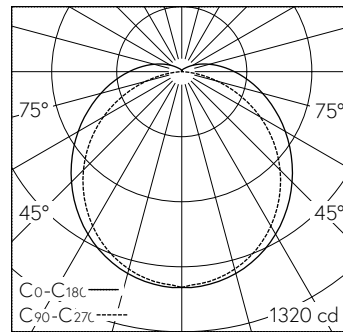

QR-Code scannen und auf www.neuco.ch mehr über diesen Artikel erfahren

X 16172014100
verkehrsweiss RAL 9016
LED 36 W 3837 lm-h 3000 K
Konverter schaltbar on/off

IP20 IK06

Möbelleuchte mit direktem Lichtaustritt und freistrahler Lichtverteilung.
Schutzart IP20
Schutzklasse I.
Stossfest 1.0 Nm.
Geeignet für den Möbel-An- und Einbau.
Gehäuse Stahlblech profiliert, verwindungssteif, längsseitig tailliert, verkehrsweiss (RAL 9016).
Die Profilierung des Oberteils bildet einen Kabelkanal für Mantelleitung bis 5x 1.5².
Stirnseiten Kunststoff, weiss.
LED warmweiss. CRI≥80.
Konverter on/off.
Diffusor-Abdeckung aus Polycarbonat, opal.
3-polige Steckklemme.
5 Jahre Garantie.
Auf Anfrage als Notleuchte bzw. in DALI steuerbar lieferbar.

2 x LED 3000 K 36 W 3837 lm-h 130°/110° / CIE Flux 42 71 89 92 100 / A31 nach DI...

Technische Daten

Leuchtenlichtstrom	3837 lm-h
Anschlussleistung	36 W
Lichtausbeute	106 lm-h/W
Modullichtstrom	-
Modulleistung	-
Farbortstabilität	-
Farbwiedergabe	CRI ≥ 80
Lichtstromerhalt	L80/B10 bei 50'000 h (25 °C)
Farbtemperatur	3000 K
Energieeffizienzklasse	A+

Weitere Angaben

Lichtaustritt	direkt
Lichtverteilung	freistrahler
Anteil Direktlicht	92 %
Anteil Indirektlicht	8 %
Blendungsbewertung UGR längs	24,6
Blendungsbewertung UGR quer	26,8
Betriebsspannung	230 V AC 50 Hz
Gewicht	1,64 kg
Zubehör	Für diese Leuchte sind separate Zubehörteile erhältlich. Kontaktieren Sie uns für eine Beratung.