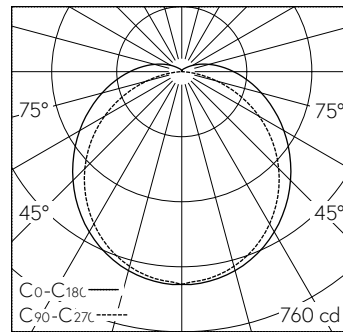

QR-Code scannen und auf www.neuco.ch mehr über diesen Artikel erfahren

X 16171024100
verkehrsweiss RAL 9016
LED 20 W 2178 lm-h 4000 K
Konverter schaltbar on/off

 **IP20 IK06**

Möbelleuchte mit direktem Lichtaustritt und freistrahrender Lichtverteilung.
Schutzart IP20
Schutzklasse I.
Stossfest 1.0 Nm.
Geeignet für den Möbel-An- und Einbau.
Gehäuse Stahlblech profiliert, verwindungssteif, längsseitig tailliert, verkehrsweiss (RAL 9016).
Die Profilierung des Oberteils bildet einen Kabelkanal für Mantelleitung bis 5x 1.5².
Stirnseiten Kunststoff, weiss.
LED neutralweiss. CRI ≥ 80.
Konverter on/off.
Diffusor-Abdeckung aus Polycarbonat, opal.
3-polige Steckklemme.
5 Jahre Garantie.
Auf Anfrage als Notleuchte bzw. in DALI steuerbar lieferbar.

LED 4000 K 20 W 2178 lm-h 130°/110° / CIE Flux 42 71 89 92 100 / A31 nach DIN 50...

Technische Daten

Leuchtenlichtstrom	2178 lm-h
Anschlussleistung	20 W
Lichtausbeute	111 lm-h/W
Modullichtstrom	-
Modulleistung	-
Farbortstabilität	-
Farbwiedergabe	CRI ≥ 80
Lichtstromerhalt	L80/B10 bei 50'000 h (25 °C)
Farbtemperatur	4000 K
Energieeffizienzklasse	A+

Weitere Angaben

Lichtaustritt	direkt
Lichtverteilung	freistrahlend
Anteil Direktlicht	92 %
Anteil Indirektlicht	8 %
Blendungsbewertung UGR längs	25
Blendungsbewertung UGR quer	27,2
Betriebsspannung	230 V AC 50 Hz
Gewicht	0,95 kg
Zubehör	Für diese Leuchte sind separate Zubehörteile erhältlich. Kontaktieren Sie uns für eine Beratung.