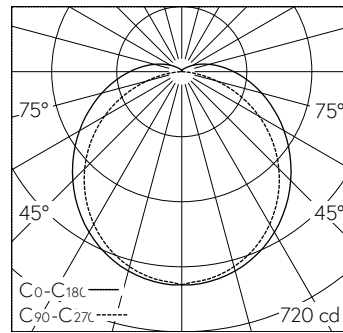

QR-Code scannen und auf www.neuco.ch mehr über diesen Artikel erfahren

X 16171014100
verkehrsweiss RAL 9016
LED 20 W 2067 lm-h 3000 K
Konverter schaltbar on/off

IP20 IK06

Möbelleuchte mit direktem Lichtaustritt und freistrahler Lichtverteilung.
Schutzart IP20
Schutzklasse I.
Stossfest 1.0 Nm.
Geeignet für den Möbel-An- und Einbau.
Gehäuse Stahlblech profiliert, verwindungssteif, längsseitig tailliert, verkehrsweiss (RAL 9016).
Die Profilierung des Oberteils bildet einen Kabelkanal für Mantelleitung bis 5x 1.5².
Stirnseiten Kunststoff, weiss.
LED warmweiss. CRI≥80.
Konverter on/off.
Diffusor-Abdeckung aus Polycarbonat, opal.
3-polige Steckklemme.
5 Jahre Garantie.
Auf Anfrage als Notleuchte bzw. in DALI steuerbar lieferbar.

LED 3000 K 20 W 2067 lm-h 130°/110° / CIE Flux 42 71 89 92 100 / A31 nach DIN 5...

Technische Daten

Leuchtenlichtstrom	2067 lm-h
Anschlussleistung	20 W
Lichtausbeute	105 lm-h/W
Modullichtstrom	-
Modulleistung	-
Farbortstabilität	-
Farbwiedergabe	CRI ≥ 80
Lichtstromerhalt	L80/B10 bei 50'000 h (25 °C)
Farbtemperatur	3000 K
Energieeffizienzklasse	A+

Weitere Angaben

Lichtaustritt	direkt
Lichtverteilung	freistrahler
Anteil Direktlicht	92 %
Anteil Indirektlicht	8 %
Blendungsbewertung UGR längs	24,8
Blendungsbewertung UGR quer	27,1
Betriebsspannung	230 V AC 50 Hz
Gewicht	0,95 kg
Zubehör	Für diese Leuchte sind separate Zubehörteile erhältlich. Kontaktieren Sie uns für eine Beratung.