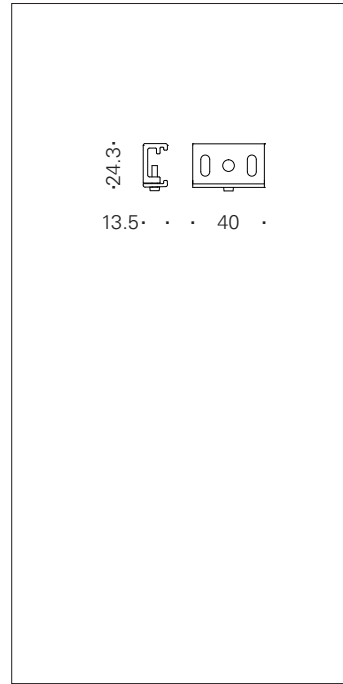

Metall, schwarz.

R 0.02054.0021
schwarz