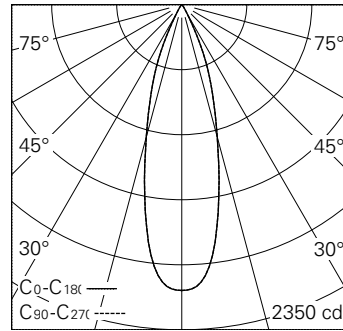

QR-Code scannen und auf www.neuco.ch mehr über diesen Artikel erfahren

P WN72H NN12-R
Verkehrsweiss RAL 9016
LED 9,3 W 620 lm-h 4000 K
Konverter dimmbar Potentiometer

Strahler mit rotationssymmetrischer Lichtverteilung.
Schutzart IP20
Schutzklasse III.

Gehäuse Aludruckguss, Sichtfläche weiss matt geprägt.
0-90° schwenkbar, 370° drehbar.
Power LED neutralweiss.
Optik Performance. Anti-Reflex-Schutzglas.
NV-Adapter mit Konverter/Potentiometer und Bügel (Long arm), weiss.
5 Jahre Garantie.

h [m]	D [m] 30°	E (0°)
1	0.54	2066
2	1.07	516
3	1.61	230
4	2.14	129
5	2.68	83

LED 4000 K 9,3 W 620 lm-h 30° / CIE Flux 99 100 100 100 100 / A80 nach DIN 5040

IP20

Technische Daten

Leuchtenlichtstrom	620 lm-h
Anschlussleistung	9,3 W
Lichtausbeute	66,7 lm-h/W
Modullichtstrom	940 lm-c
Modulleistung	9 W
Farbstabilität	SDCM < 3
Farbwiedergabe	CRI > 80
Lichtstromerhalt	L90/B10 bei 50'000 h (25 °C)
Farbtemperatur	4000 K
Energieeffizienzklasse	A++ bis A