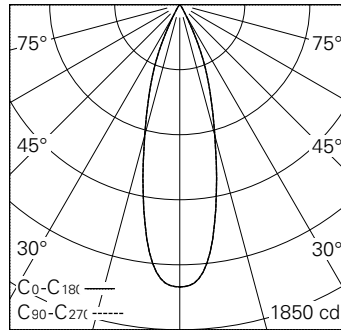

QR-Code scannen und auf www.neuco.ch mehr über diesen Artikel erfahren

P WN72H HQ12-R
Verkehrsweiss RAL 9016
LED 9,3 W 482 lm-h 3000 K
Konverter dimmbar Potentiometer

Strahler mit rotationssymmetrischer Lichtverteilung.
Schutzart IP20
Schutzklasse III.

Gehäuse Aludruckguss, Sichtfläche weiss matt geprägt.
0-90° schwenkbar, 370° drehbar.
Power LED warmweiss.
Optik Performance. Anti-Reflex-Schutzglas.
NV-Adapter mit Konverter/Potentiometer und Bügel (Long arm), weiss.
5 Jahre Garantie.

h [m]	D [m] 30°	E (0°)
1	0.54	1606
2	1.07	401
3	1.61	178
4	2.14	100
5	2.68	64

LED 3000 K 9,3 W 482 lm-h 30° / CIE Flux 99 100 100 100 100 / A80 nach DIN 5040

Technische Daten

Leuchtenlichtstrom	482 lm-h
Anschlussleistung	9,3 W
Lichtausbeute	51,8 lm-h/W
Modullichtstrom	730 lm-c
Modulleistung	9 W
Farbstabilität	SDCM < 3
Farbwiedergabe	CRI > 90
Lichtstromerhalt	L90/B10 bei 50'000 h (25 °C)
Farbtemperatur	3000 K
Energieeffizienzklasse	A++ bis A