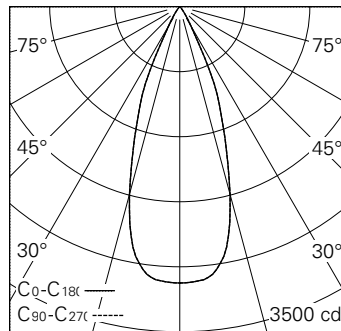

QR-Code scannen und auf www.neuco.ch mehr über diesen Artikel erfahren

P KN73H HW31-R
Graphitschwarz RAL 9011
LED 13,7 W 1260 lm-h 2700 K
Konverter dimmbar Potentiometer

Strahler mit rotationssymmetrischer Lichtverteilung.
Schutzart IP20
Schutzklasse III.

Gehäuse Aludruckguss, Sichtfläche schwarz matt geprägt.
0-90° schwenkbar, 370° drehbar.
Power LED super warmweiss.
Optik Precision.
NV-Adapter mit Konverter/Potentiometer und Bügel (Long arm), schwarz.

5 Jahre Garantie.