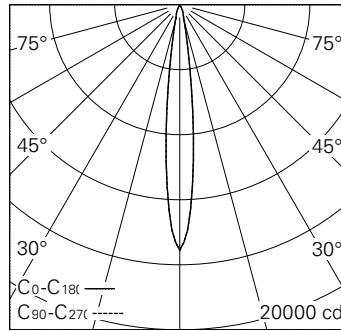

QR-Code scannen und auf www.neuco.ch mehr über diesen Artikel erfahren

P KN73B HQ31-R
Graphitschwarz RAL 9011
LED 13,7 W 1179 lm-h 3000 K
Konverter dimmbar Potentiometer

Strahler mit rotationssymmetrischer Lichtverteilung.
Schutzart IP20
Schutzklasse III.

Gehäuse Aludruckguss, Sichtfläche schwarz matt geprägt.
0-90° schwenkbar, 370° drehbar.
Power LED warmweiss.
Optik Precision.
NV-Adapter mit Konverter/Potentiometer und Bügel (Long arm), schwarz.

5 Jahre Garantie.