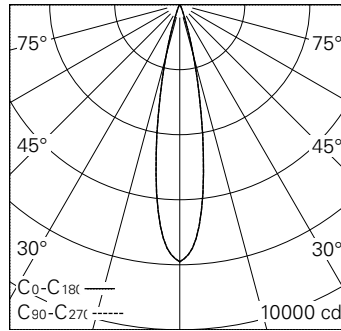

QR-Code scannen und auf [www.neuco.ch](http://www.neuco.ch) mehr über diesen Artikel erfahren

**P GH83E HQ31-R**  
Graphitschwarz RAL 9011  
LED 14 W 1136 lm-h 3000 K  
Konverter dimmbar Potentiometer

Strahler mit rotationssymmetrischer Lichtverteilung.  
Schutzart IP20.  
Schutzklasse II.

Gehäuse und Box Aludruckguss, Sichtfläche schwarz matt geprägt.  
0-90° schwenkbar, 356° drehbar.  
COB LED warmweiss.  
Optik Precision.  
3Ph-Adapter mit Konverter dimmbar (Potentiometer 100-30%).  
5 Jahre Garantie.

| h [m] | D [m] 20° | E (0°) |
|-------|-----------|--------|
| 2     | 0.71      | 1977   |
| 4     | 1.41      | 494    |
| 6     | 2.12      | 220    |
| 8     | 2.82      | 124    |
| 10    | 3.53      | 79     |

LED 3000 K 14 W 1136 lm-h 20° / CIE Flux 99 100 100 100 100 / A80 nach DIN 5040

**Technische Daten**

|                        |                              |
|------------------------|------------------------------|
| Leuchtenlichtstrom     | 1136 lm-h                    |
| Anschlussleistung      | 14 W                         |
| Lichtausbeute          | 81,1 lm-h/W                  |
| Modullichtstrom        | 1420 lm-c                    |
| Modulleistung          | 12,0 W                       |
| Farbstabilität         | SDCM < 2                     |
| Farbwiedergabe         | CRI > 90                     |
| Lichtstromerhalt       | L90/B10 bei 50'000 h (25 °C) |
| Farbtemperatur         | 3000 K                       |
| Energieeffizienzklasse | A++ bis A                    |