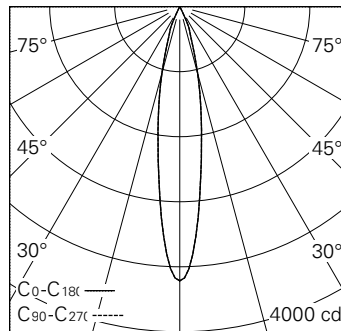

P FH92E HQ12-R

Verkehrsweiss RAL 9016
LED 11 W 526 lm-h 3000 K
Konverter dimmbar Potentiometer

Strahler mit rotationssymmetrischer Lichtverteilung.
Schutzart IP20.
Schutzklasse II.

Gehäuse und Box Aludruckguss, Sichtfläche weiss matt geprägt.
0-90° schwenkbar, 356° drehbar.
Power LED warmweiss.
Optik Performance.
Anti-Reflex-Schutzglas.
3Ph-Adapter mit Konverter dimmbar (Potentiometer 100-30%).

5 Jahre Garantie.