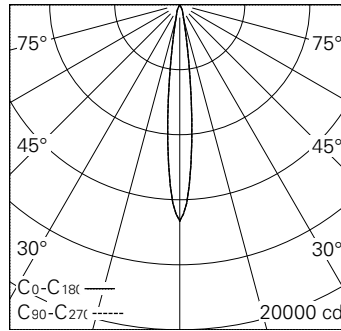

QR-Code scannen und auf [www.neuco.ch](http://www.neuco.ch) mehr über diesen Artikel erfahren

**P DN73B HC12-R**

Verkehrsweiss RAL 9016  
LED 13,7 W 1039 lm-h 3000 K  
Konverter dimmbar Potentiometer

Strahler mit rotationssymmetrischer Lichtverteilung.  
Schutzart IP20  
Schutzklasse III.

Gehäuse Aludruckguss, Sichtfläche weiss matt geprägt.  
0-90° schwenkbar, 370° drehbar.  
Power LED warmweiss.  
Optik Precision.  
NV-Adapter mit Konverter/Potentiometer und Bügel, weiss.  
5 Jahre Garantie.

| h [m] | D [m] 12.6° | E (0°) |
|-------|-------------|--------|
| 3     | 0.66        | 1478   |
| 6     | 1.32        | 369    |
| 9     | 1.99        | 164    |
| 12    | 2.65        | 92     |
| 15    | 3.31        | 59     |

LED 3000 K 13,7 W 1039 lm-h 12.6° / CIE Flux 100 100 100 100 100 / A80 nach DIN...

IP20

**Technische Daten**

|                        |                              |
|------------------------|------------------------------|
| Leuchtenlichtstrom     | 1039 lm-h                    |
| Anschlussleistung      | 13,7 W                       |
| Lichtausbeute          | 75,8 lm-h/W                  |
| Modullichtstrom        | 1252 lm-c                    |
| Modulleistung          | 12 W                         |
| Farbstabilität         | SDCM < 2                     |
| Farbwiedergabe         | CRI > 98                     |
| Lichtstromerhalt       | L90/B10 bei 50'000 h (25 °C) |
| Farbtemperatur         | 3000 K                       |
| Energieeffizienzklasse | A++ bis A                    |