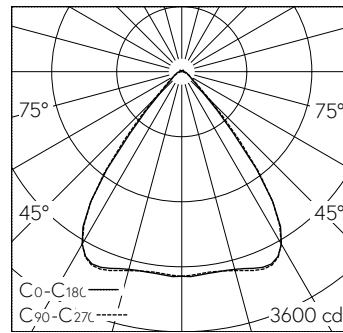

QR-Code scannen und auf www.neuco.ch mehr über diesen Artikel erfahren

K 7713446606
weissaluminium ~ RAL 9006
LED 31 W 4600 lm-h 4000 K
DALI-Konverter steuerbar

Deckenaufbauleuchte mit direktem Lichtaustritt und tief- und breitstrahlender Lichtverteilung.
Schutzart IP20
Schutzklasse I.

Gehäuse aus Stahlblech, weissaluminium (~RAL 9006) pulverbeschichtet. Stirnseiten abnehmbar.
LED-Platine, 3-reihige LED-Anordnung, Individual Lens Optic aus Acrylglas, bei Lichtbandmontage optisch durchlaufend.
LED neutralweiss. CRI≥80.
Konverter DALI.
5-polige Steckklemme, 2,5².
5 Jahre Garantie.

Auf Anfrage in 3000 K lieferbar.
PUSH, switchDIM und Touch-DIM® werden nicht unterstützt.

LED 4000 K 31 W 4600 lm-h / CIE Flux 85 96 99 98 100 / A71 nach DIN 5040

Technische Daten

Leuchtenlichtstrom	4600 lm-h
Anschlussleistung	31 W
Lichtausbeute	148 lm-h/W
Modullichtstrom	-
Modulleistung	-
Farbortstabilität	-
Farbwiedergabe	CRI ≥ 80
Lichtstromerhalt	L80/B10 bei 50'000 h (25 °C)
Farbtemperatur	4000 K
Energieeffizienzklasse	A++

Weitere Angaben

Lichtaustritt	direkt
Lichtverteilung	tief- und breitstrahlend
Anteil Direktlicht	98 %
Anteil Indirektlicht	2 %
BAP Leuchtdichte ≥ 65 °	≤ 3000 cd/m ²
Blendungsbewertung UGR längs	18,1
Blendungsbewertung UGR quer	17,8
Betriebsspannung	50 Hz 230 V DC 0 Hz
Gewicht	2,1 kg
Zubehör	Für diese Leuchte sind separate Zubehörteile erhältlich. Kontaktieren Sie uns für eine Beratung.