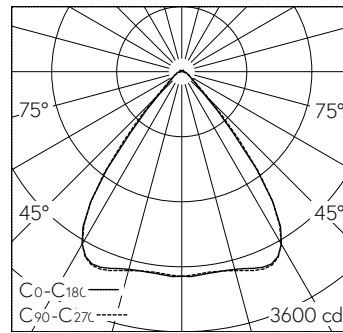

QR-Code scannen und auf www.neuco.ch mehr über diesen Artikel erfahren

K 7713444100
verkehrsweiss ~ RAL 9016
LED 31 W 4600 lm-h 4000 K
Konverter schaltbar on/off

Deckenaufbauleuchte mit direktem Lichtaustritt und tief- und breitstrahlender Lichtverteilung.
Schutzart IP20
Schutzklasse I.

Gehäuse aus Stahlblech, verkehrsweiss (~RAL 9016) pulverbeschichtet. Stirnseiten abnehmbar.
LED-Platine, 3-reihige LED-Anordnung, Individual Lens Optic aus Acrylglas, bei Lichtbandmontage optisch durchlaufend.
LED neutralweiss. CRI≥80.
Konverter on/off.
3-polige Steckklemme, 2,5².

5 Jahre Garantie.

Auf Anfrage in 3000 K lieferbar.

LED 4000 K 31 W 4600 lm-h / CIE Flux 85 96 99 98 100 / A71 nach DIN 5040

Technische Daten

Leuchtenlichtstrom	4600 lm-h
Anschlussleistung	31 W
Lichtausbeute	148 lm-h/W
Modullichtstrom	-
Modulleistung	-
Farbortstabilität	-
Farbwiedergabe	CRI ≥ 80
Lichtstromerhalt	L80/B10 bei 50'000 h (25 °C)
Farbtemperatur	4000 K
Energieeffizienzklasse	A++

Weitere Angaben

Lichtaustritt	direkt
Lichtverteilung	tief- und breitstrahlend
Anteil Direktlicht	98 %
Anteil Indirektlicht	2 %
BAP Leuchtdichte ≥ 65 °	≤ 3000 cd/m ²
Blendungsbewertung UGR längs	18,1
Blendungsbewertung UGR quer	17,8
Betriebsspannung	50 Hz 230 V DC 0 Hz
Gewicht	2,1 kg
Zubehör	Für diese Leuchte sind separate Zubehörteile erhältlich. Kontaktieren Sie uns für eine Beratung.