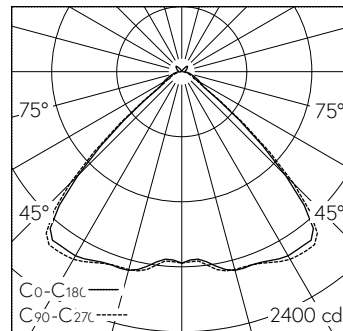

QR-Code scannen und auf [www.neuco.ch](http://www.neuco.ch) mehr über diesen Artikel erfahren

**K 7711444100**  
verkehrsweiss ~ RAL 9016  
LED 31 W 4600 lm-h 4000 K  
Konverter schaltbar on/off

Deckenaufbauleuchte mit direktem Lichtaustritt und breitstreuender Lichtverteilung.  
Schutzart IP20  
Schutzklasse I.

Gehäuse aus Stahlblech, verkehrsweiss (~RAL 9016) pulverbeschichtet. Stirnseiten abnehmbar.  
LED-Platine, 3-reihige LED-Anordnung, Individual Lens Optic aus Acrylglas, bei Lichtbandmontage optisch durchlaufend.  
LED neutralweiss. CRI≥80.  
Konverter on/off.  
3-polige Steckklemme, 2,5<sup>2</sup>.

5 Jahre Garantie.

Auf Anfrage in 3000 K lieferbar.

LED 4000 K 31 W 4600 lm-h / CIE Flux 69 95 99 98 100 / A62 nach DIN 5040

**Technische Daten**

Leuchtenlichtstrom	4600 lm-h
Anschlussleistung	31 W
Lichtausbeute	148 lm-h/W
Modullichtstrom	-
Modulleistung	-
Farbortstabilität	-
Farbwiedergabe	CRI ≥ 80
Lichtstromerhalt	L80/B10 bei 50'000 h (25 °C)
Farbtemperatur	4000 K
Energieeffizienzklasse	A++

**Weitere Angaben**

Lichtaustritt	direkt
Lichtverteilung	breitstreuend
Anteil Direktlicht	98 %
Anteil Indirektlicht	2 %
Blendungsbewertung UGR längs	20,7
Blendungsbewertung UGR quer	20,3
Betriebsspannung	50 Hz 230 V DC 0 Hz
Gewicht	2,1 kg
Zubehör	Für diese Leuchte sind separate Zubehörteile erhältlich. Kontaktieren Sie uns für eine Beratung.