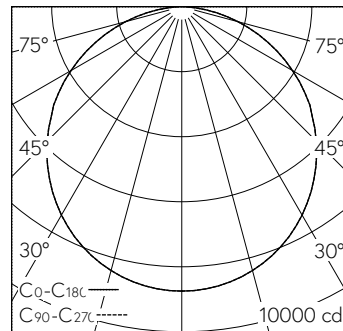

QR-Code scannen und auf www.neuco.ch mehr über diesen Artikel erfahren

K 6271566154
 farblos
 LED 325 W 25400 lm-h 4000 K
 DALI-Konverter steuerbar

 **IP20**

Deckenaufbauleuchte mit direktem Lichtaustritt und rotationssymmetrischer Lichtverteilung.
 Schutzart IP20
 Schutzklasse I.

h [m]	D [m] 114°	E (0°)
2	6.16	2187
4	12.32	547
6	18.48	243
8	24.64	137
10	30.80	87

LED 4000 K 325 W 25400 lm-h 114° / CIE Flux 47 78 95 100 100 / A40 nach DIN 5040

Technische Daten

Leuchtenlichtstrom	25400 lm-h
Anschlussleistung	325 W
Lichtausbeute	78 lm-h/W
Modullichtstrom	-
Modulleistung	-
Farbstabilität	-
Farbwiedergabe	CRI ≥ 80
Lichtstromerhalt	L80/B10 bei 50'000 h (25 °C)
Farbtemperatur	4000 K
Energieeffizienzklasse	A++