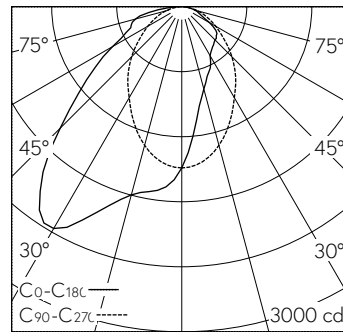

QR-Code scannen und auf www.neuco.ch mehr über diesen Artikel erfahren

K 5315144190
verkehrsweiss ~ RAL 9016
LED 32 W 3800 lm-h 4000 K
Konverter schaltbar on/off

Deckenaufbauleuchte mit direktem Lichtaustritt und asymmetrischer Lichtverteilung.
Schutzart IP20
Schutzklasse I.

Gehäuse Stahlblech, verkehrsweiss (~RAL 9016).
LED Trägereinheit Aluminiumprofil, natur-eloxiert.
LED neutralweiss. CRI≥80.
Konverter on/off.
Lichtverteilung mittels Fresnellinse aus PMMA.
3-polige Steckklemme 2,5².
5 Jahre Garantie.
Auf Anfrage in 3000 K lieferbar.

LED 4000 K 32 W 3800 lm-h / CIE Flux 51 81 95 100 100 / A40 nach DIN 5040

Technische Daten

Leuchtenlichtstrom	3800 lm-h
Anschlussleistung	32 W
Lichtausbeute	118 lm-h/W
Modullichtstrom	-
Modulleistung	-
Farbortstabilität	-
Farbwiedergabe	CRI ≥ 80
Lichtstromerhalt	L80/B10 bei 50'000 h (25 °C)
Farbtemperatur	4000 K
Energieeffizienzklasse	A++