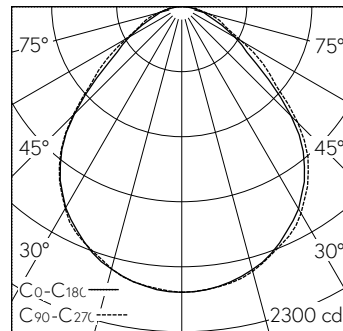

QR-Code scannen und auf www.neuco.ch mehr über diesen Artikel erfahren

K 5107096695
farblos
LED 41 W 4400 lm-h 4000 K
DALI-Konverter steuerbar

Decken- und Wandaufbauleuchte mit direktem Lichtaustritt.
Schutzart IP20
Schutzklasse I.

Gehäuse Aluminiumprofil in Gehrung geschnitten, natur eloxiert.
Microprismenscheibe mit Kegelentblendung und hochglänzenden Kopfsiegeln für maximale Lichtausbeute.
LED neutralweiss. CRI≥80.
Konverter DALI.
5-polige Steckklemme 2,5².

5 Jahre Garantie.

Auf Anfrage in 3000 K lieferbar.
PUSH, switchDIM und Touch-DIM® werden nicht unterstützt.

LED 4000 K 41 W 4400 lm-h / CIE Flux 60 88 97 100 100 / A50 nach DIN 5040