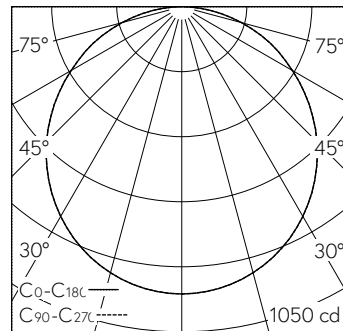

QR-Code scannen und auf www.neuco.ch mehr über diesen Artikel erfahren

K 5101016695

farblos
LED 21 W 2700 lm-h 4000 K
DALI-Konverter steuerbar

IP20

Decken- und Wandaufbauleuchte mit direktem Lichtaustritt.
Schutzart IP20
Schutzklasse I.

Gehäuse Aluminiumprofil in Gehrung geschnitten, natur eloxiert.
Microprismenscheibe mit Kegelentblendung und hochglänzenden Kopfspiegeln für maximale Lichtausbeute.
LED neutralweiss. CRI≥80.
Konverter DALI.
5-polige Steckklemme 2,5².

5 Jahre Garantie.

Auf Anfrage in 3000 K lieferbar.

PUSH, switchDIM und Touch-DIM® werden nicht unterstützt.