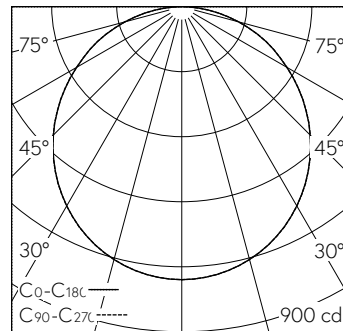

QR-Code scannen und auf www.neuco.ch mehr über diesen Artikel erfahren

K 5101016685

farblos
LED 21 W 2200 lm-h 4000 K
DALI-Konverter steuerbar

Decken- und Wandaufbauleuchte mit direktem Lichtaustritt.
Schutzart IP20
Schutzklasse I.

Gehäuse Aluminiumprofil in Gehrung geschnitten, natur eloxiert.
Acrylglasscheibe satiniert, diffus strahlend.

LED neutralweiss. CRI≥80.
Konverter DALI.
5-polige Steckklemme 2,5².

5 Jahre Garantie.

Auf Anfrage in 3000 K lieferbar.

PUSH, switchDIM und Touch-DIM® werden nicht unterstützt.