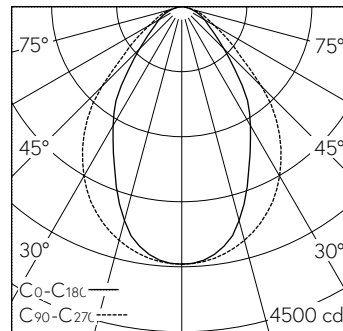

QR-Code scannen und auf www.neuco.ch mehr über diesen Artikel erfahren

K 1358146650
LED 47 W 5800 lm-h 4000 K
DALI-Konverter steuerbar

Deckeneinbauleuchte mit direktem Lichtaustritt.
Schutzart IP20
Schutzklasse I.

Gehäuse Aluminium, natureloxiert.
Geeignet für geschnittene Decken.
LED neutralweiss. CRI≥80.
Konverter DALI.
Polycarbonat-Strangpressprofil, transparent mit eingeschobener Microprismenscheibe und weissen Reflektoren.
2 Schwenk-Montagebügel.
Steckklemme, 3x 2.5².

5 Jahre Garantie.

Auf Anfrage in 3000 K lieferbar.

PUSH, switchDIM und Touch-DIM® werden nicht unterstützt.