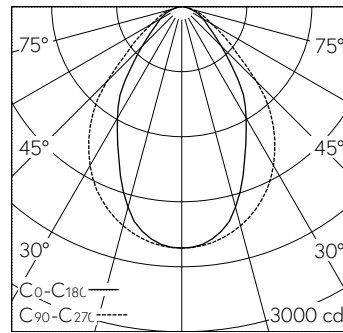

QR-Code scannen und auf www.neuco.ch mehr über diesen Artikel erfahren

K 1355146650
LED 29 W 3600 lm-h 4000 K
DALI-Konverter steuerbar

Deckeneinbauleuchte mit direktem Lichtaustritt.
Schutzart IP20
Schutzklasse I.

Gehäuse Aluminium, natureloxiert.
Geeignet für geschnittene Decken.
LED neutralweiss. CRI≥80.
Konverter DALI.
Polycarbonat-Strangpressprofil, transparent mit eingeschobener Microprismenscheibe und weissen Reflektoren.
2 Schwenk-Montagebügel.
Steckklemme, 3x 2.5².

5 Jahre Garantie.

Auf Anfrage in 3000 K lieferbar.

PUSH, switchDIM und Touch-DIM® werden nicht unterstützt.