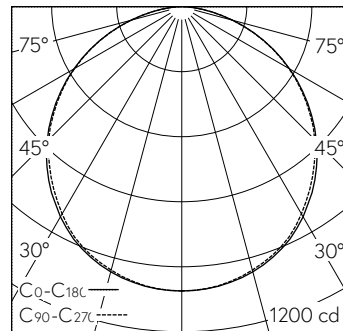

QR-Code scannen und auf www.neuco.ch mehr über diesen Artikel erfahren

K 1355144180
LED 29 W 3100 lm-h 4000 K
Konverter schaltbar on/off

IP20

Deckeneinbauleuchte mit direktem Lichtaustritt.
Schutzart IP20
Schutzklasse I.

Gehäuse Aluminium, natureloxiert.
Geeignet für geschnittene Decken.
LED neutralweiss. CRI≥80.
Konverter on/off.
Polycarbonat-Strangpressprofil weiss-
opal satiniert und weissen Reflektoren.
2 Schwenk-Montagebügel.
Steckklemme, 3x 2.5².

5 Jahre Garantie.

Auf Anfrage in 3000 K lieferbar.