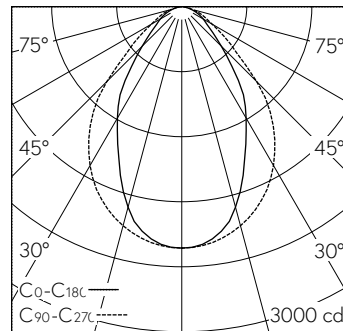

QR-Code scannen und auf www.neuco.ch mehr über diesen Artikel erfahren

K 1355144150
LED 29 W 3600 lm-h 4000 K
Konverter schaltbar on/off

IP20

Deckeneinbauleuchte mit direktem Lichtaustritt.
Schutzart IP20
Schutzklasse I.

Gehäuse Aluminium, natureloxiert.
Geeignet für geschnittene Decken.
LED neutralweiss. CRI≥80.
Konverter on/off.
Polycarbonat-Strangpressprofil, transparent mit eingeschobener Microprismenscheibe und weissen Reflektoren.
2 Schwenk-Montagebügel.
Steckklemme, 3x 2.5².

5 Jahre Garantie.
Auf Anfrage in 3000 K lieferbar.