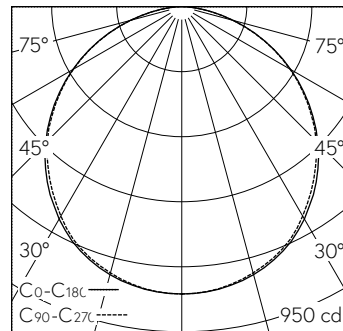

QR-Code scannen und auf www.neuco.ch mehr über diesen Artikel erfahren

K 1354146680
LED 24 W 2500 lm-h 4000 K
DALI-Konverter steuerbar

Deckeneinbauleuchte mit direktem Lichtaustritt.
Schutzart IP20
Schutzklasse I.

Gehäuse Aluminium, natureloxiert.
Geeignet für geschnittene Decken.
LED neutralweiss. CRI≥80.
Konverter DALI.
Polycarbonat-Strangpressprofil weissopal satiniert und weissen Reflektoren.
2 Schwenk-Montagebügel.
Steckklemme, 3x 2.5².

5 Jahre Garantie.

Auf Anfrage in 3000 K lieferbar.

PUSH, switchDIM und Touch-DIM® werden nicht unterstützt.